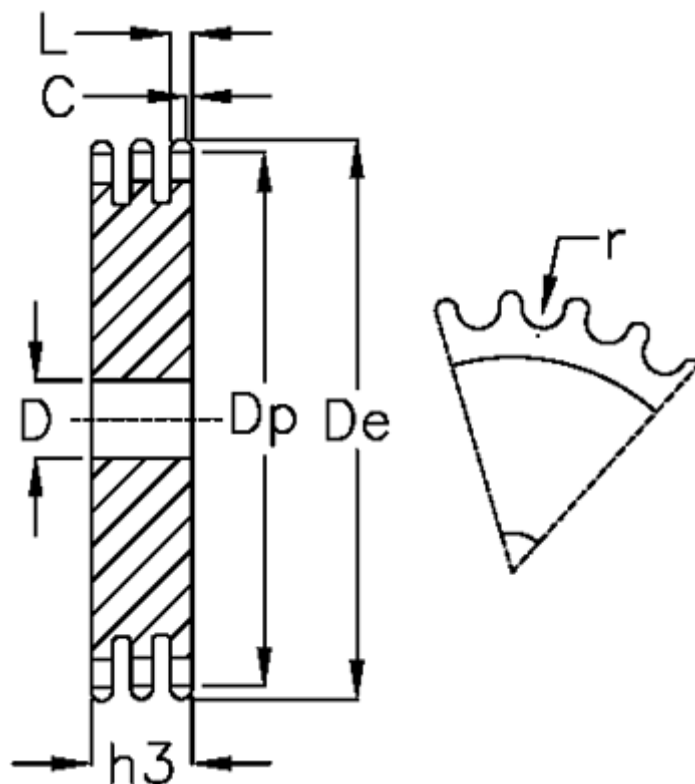

Varenummer: 616023006024
Beskrivelse: Pladehjul 10 B-3 Z=24 triplex

Mål

Antal tænder	= 24	L = 9
C	= 2	r = 10.16
D	= 16	
De	= 128.3	
Dp	= 121.62	
For kædebetegnelse	= 10 B-3	
For kæde størrelse	= 5/8 x 3/8	
h3	= 42.1	